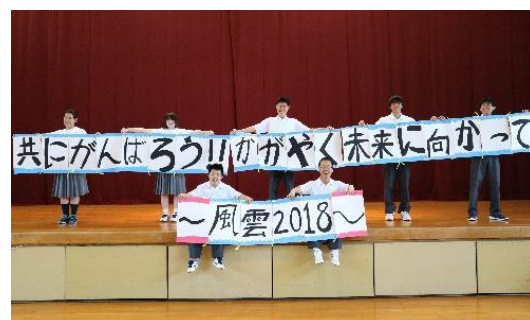

## ～地域と共に～

校長 佐藤 清悦

地域の皆様には、日頃より本校の教育活動に御理解と御協力をいただき感謝申し上げます。

本校では、219名（小学部～高等部：5/1 現在）の児童生徒、くぼた校では30名（高等部：同）の生徒が元気に登校し、日々充実した学校生活を送っています。

本校及び分校では、児童生徒一人一人が、地域社会の中で自立した生活を送ることができるように、また共生社会の形成に向けて、地域社会に積極的に参加、貢献していただけるように、地域の皆様の御理解と御協力をいただきながら様々な教育活動に取り組んでいます。8月に行われた「全国高等学校フラグールズ甲子園」への出場は、生徒達にとって大きな自信と励みに繋がる体験となりました。

10月20日（土）には、毎年恒例の学校祭「風と雲のまつり」、11月7日（水）～9日（金）には「ふくしま教育週間」の学校公開を予定しています。是非、お出でいただき、子どもたちの頑張りを御覧ください。皆様のお越しをお待ちしております。

風と雲のまつり実行委員長 長澤 大器

本年度も、「風と雲のまつり」が10月20日（土）に行われます。

今年度のテーマは、高等部のもりあげ隊が校内で募集をかけ、『共にがんばろう！！かがやく未来に向かって～風雲2018～』に決まりました。テーマにもありますように、児童生徒は、当日のステージ発表の練習や作業学習公開・販売に向けて、日々準備を友達と共にがんばっています。チラシの配布やポスター掲示などの呼びかけ活動も行っていますので、是非、多くの方に来校していただき、日頃の学習の成果を見ていただければと思います。

## 平第六小学校との交流

小学部 五十嵐 亜子

小学部3年生は、9月7日(金)に本校で平第六小の3年生と交流会を行いました。子ども達が制作した国旗の名札を付けてグループに分かれ、体育の授業で行っているボール運動のパスゲームやボール運びリレーと一緒に取り組みました。ゲームを楽しみながら同グループの友達と手をつないだりやりとりをしたりすることができました。両校の子ども達からは、「協力してパスができた。」「楽しかった。」と感想がたくさん出ました。交流会の前後にも招待状や礼状を送り合ったり、六小の校庭で一緒に遊んだりしてさらに交流を深めることができました。